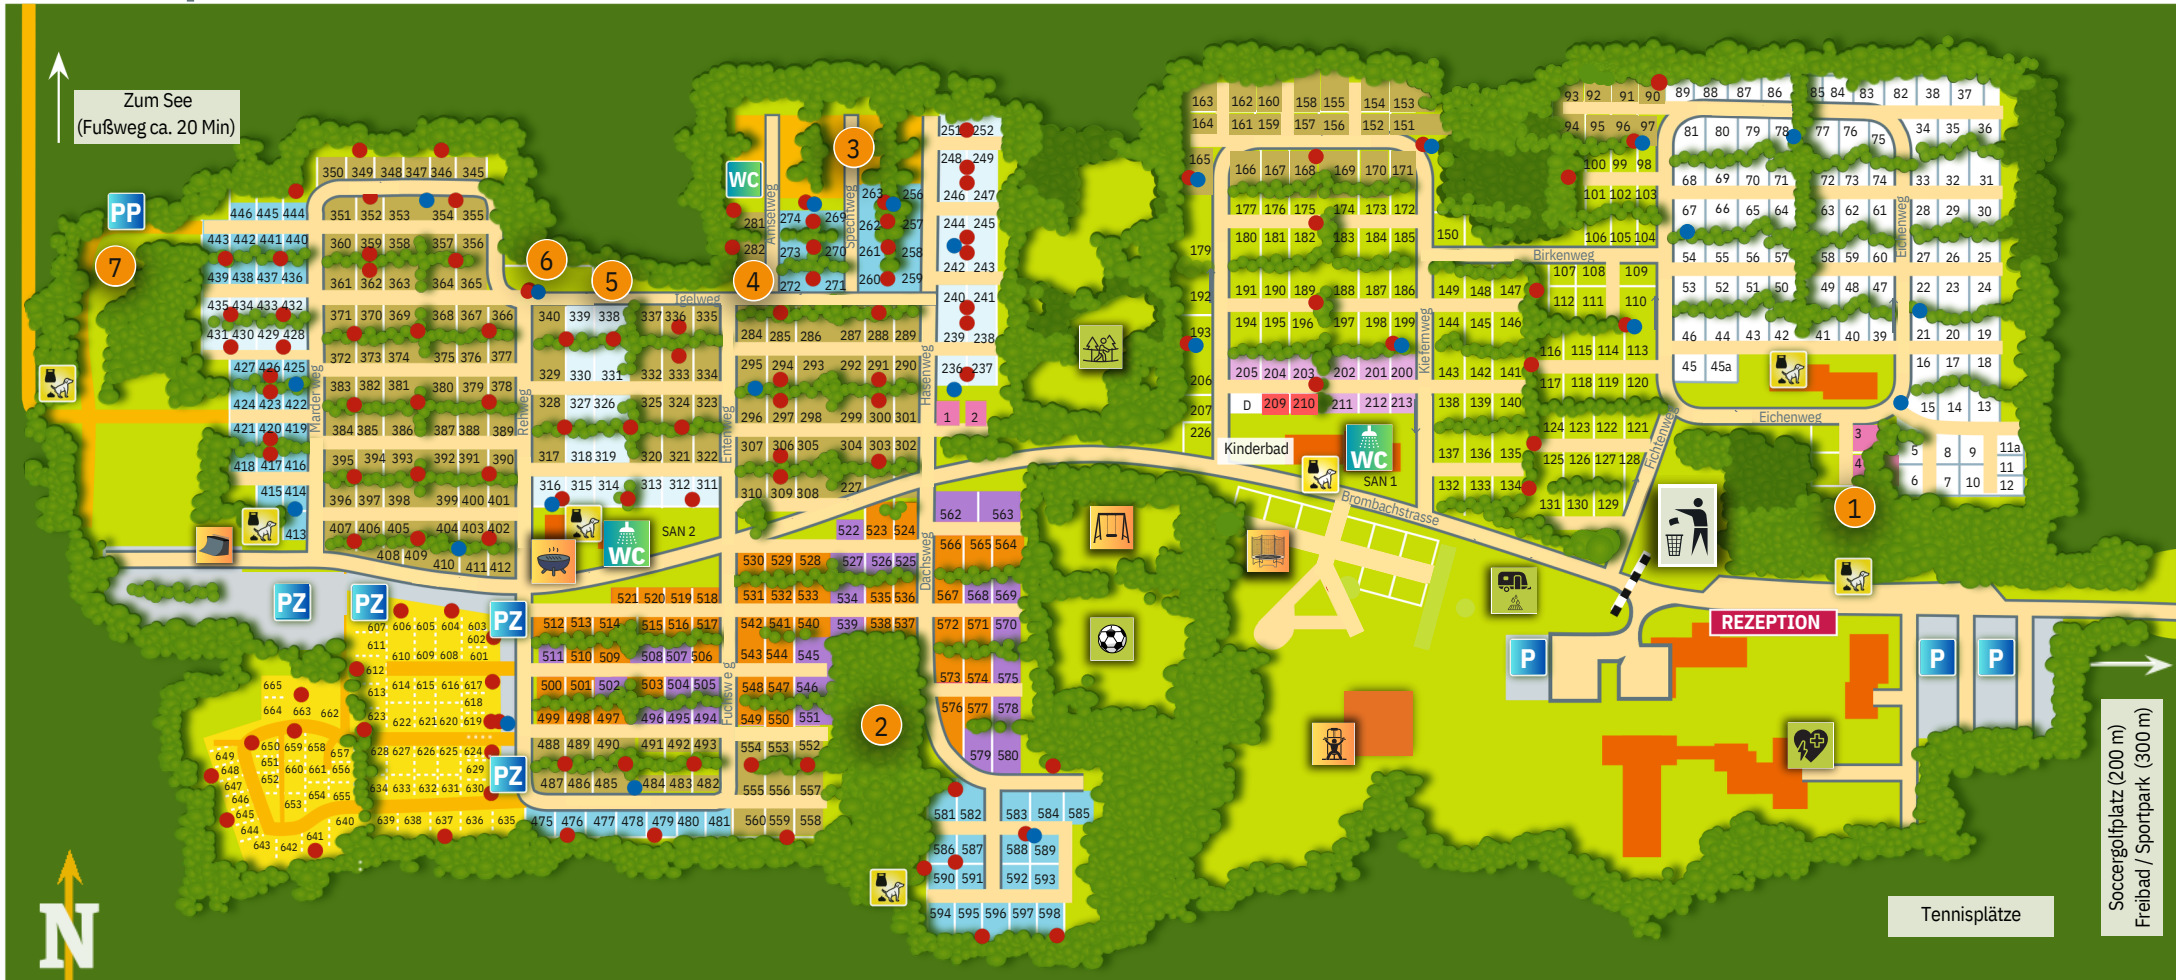

# Stellplatz-Plan

- |  |  |   |  |   |   |
|--|--|---|--|---|---|
|  Sanitäranlage                    |  Parkplatz            |  Kleinkinder-Spielfeld   |  1) Penthouse Pod             |  Tiny Häuser         |  Platz Familienzeltwiese |
|  Defibrillator                    |  Parkplatz Zeltwiese  |  Niedrigseilgarten       |  2) Trollwald                 |  Platz Standard      |  Platz Dauercamper       |
|  Abfallsammlung/<br>Müllhof       |  Parkplatz Pods       |  Gemeinschaftsgrillplatz |  3) Campingfässer             |  Platz Standard Zelt |  Mobilheime              |
|  Grauwasser<br>Entsorgungsstation |  Fitnessstudio        |  Pumptrack               |  4) Zirkuswagen               |  Platz Privatbad     |  Mobilheime Family       |
|  Hundekotbeutel                   |  Trampolinanlage      |  Stromanschluss          |  5) Schäferwagen              |  Platz Premium       |  Mobilheime Family XL    |
|  Fussball                         |  Trinkwasseranschluss |  7) Pods               |  D) Tiny Haus mit Dachterasse |  Tiny Haus Family    |   |